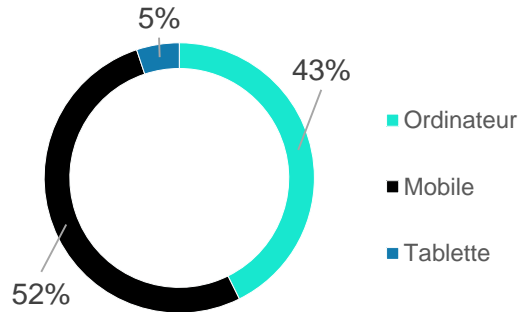

52% de l'audience se connecte sur ordinateur